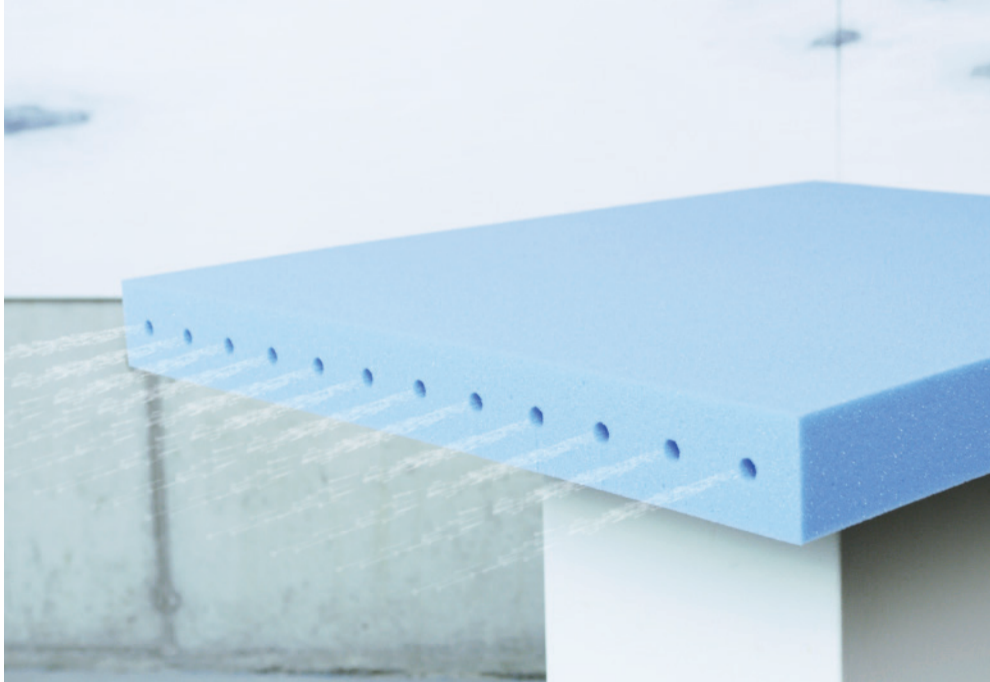

Personnalisé

Notre matelas adaptable par notre expert vous offre une expérience de sommeil détendu. De douze degrés de dureté, ce produit modulaire épouse votre morphologie.

Le coussin interne Reist-DUO et le rouleau Reist renforcent la position optimale de couchage et s'adaptent parfaitement à votre matelas.

Modulaire

Les différents modules rendent votre matelas unique. Nos experts positionnent le bon degré de dureté au bon endroit dans trois zones et sur deux couches. Certaines parties du corps sont renforcées et d'autres peuvent s'adapter à différentes profondeurs. Les modules peuvent également être réinstallés ultérieurement au gré des changements du corps. Une stabilisation permanente de la position du corps permet de soulager la colonne vertébrale à tout moment si elle est positionnée correctement, surtout en orthopédie.

Respiration

La matière de haute qualité suisse se distingue par ses propriétés exceptionnelles de stabilité, d'une grande élasticité et d'une puissance de soutien en offrant une détente agréable. Le matelas de dernière génération est résistant. Le bord du matelas est fabriqué avec des produits écologiques et sans solvant.