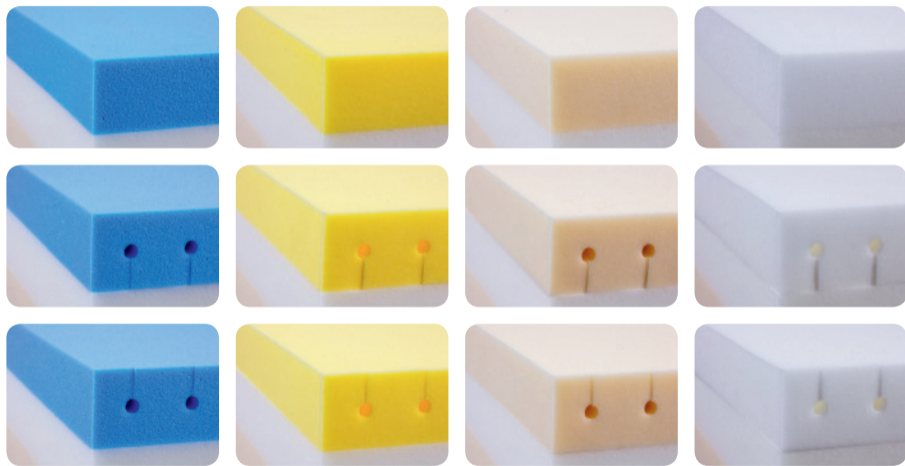

Degrés de dureté

Le bon niveau de dureté du matelas pour chaque poids corporel!
Notre manufacture vous propose douze duretés différentes de matelas.
Chaque personne trouve son équilibre optimal pour un sommeil de qualité.

dur

dur

doux